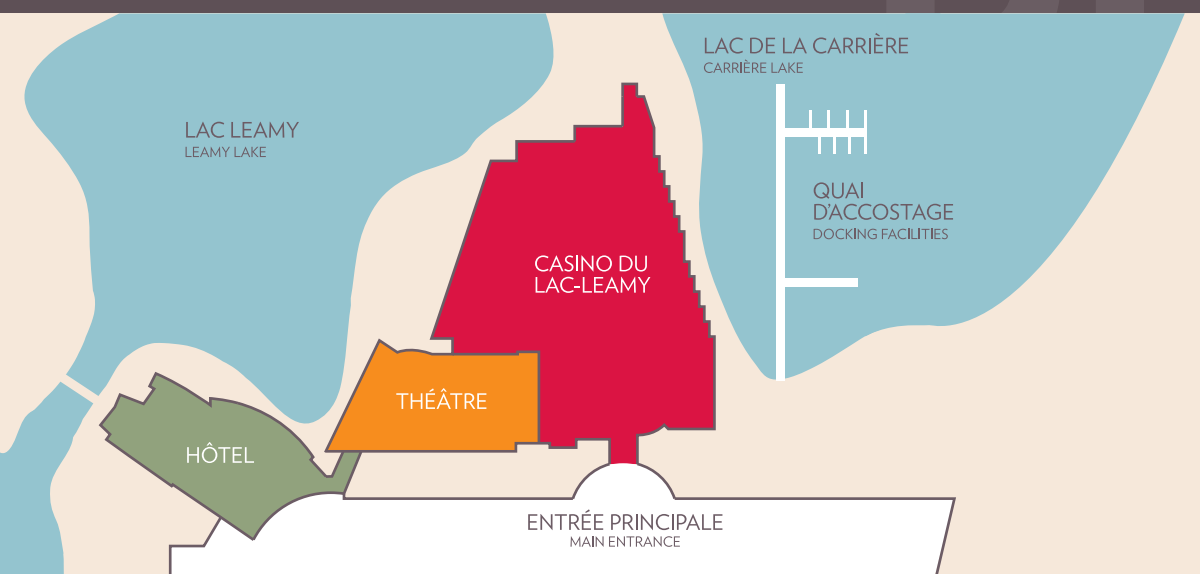

HÔTEL

NIVEAU LEVEL GH

- 1 Boutique
- 2 Tabagie
- 3 Réception
- 4 Bar Bacchus

NIVEAU LEVEL A

- 5 Le Cellier
- 6 Restaurant Arôme
- 7 Arôme (terrasse/terrace)

NIVEAU LEVEL B

- 8 Amerispa

NIVEAU LEVEL C

 ENTRÉE PRINCIPALE
MAIN ENTRANCE

CENTRE DES CONGRÈS CONFERENCE CENTRE

PLAN DU SITE SITE PLAN

LAC LEAMY
LEAMY LAKE

LAC DE LA CARRIÈRE
CARRIÈRE LAKE

QUAI
D'ACCOSTAGE
DOCKING FACILITIES

CASINO DU
LAC-LEAMY

THÉÂTRE

HÔTEL

ENTRÉE PRINCIPALE
MAIN ENTRANCE