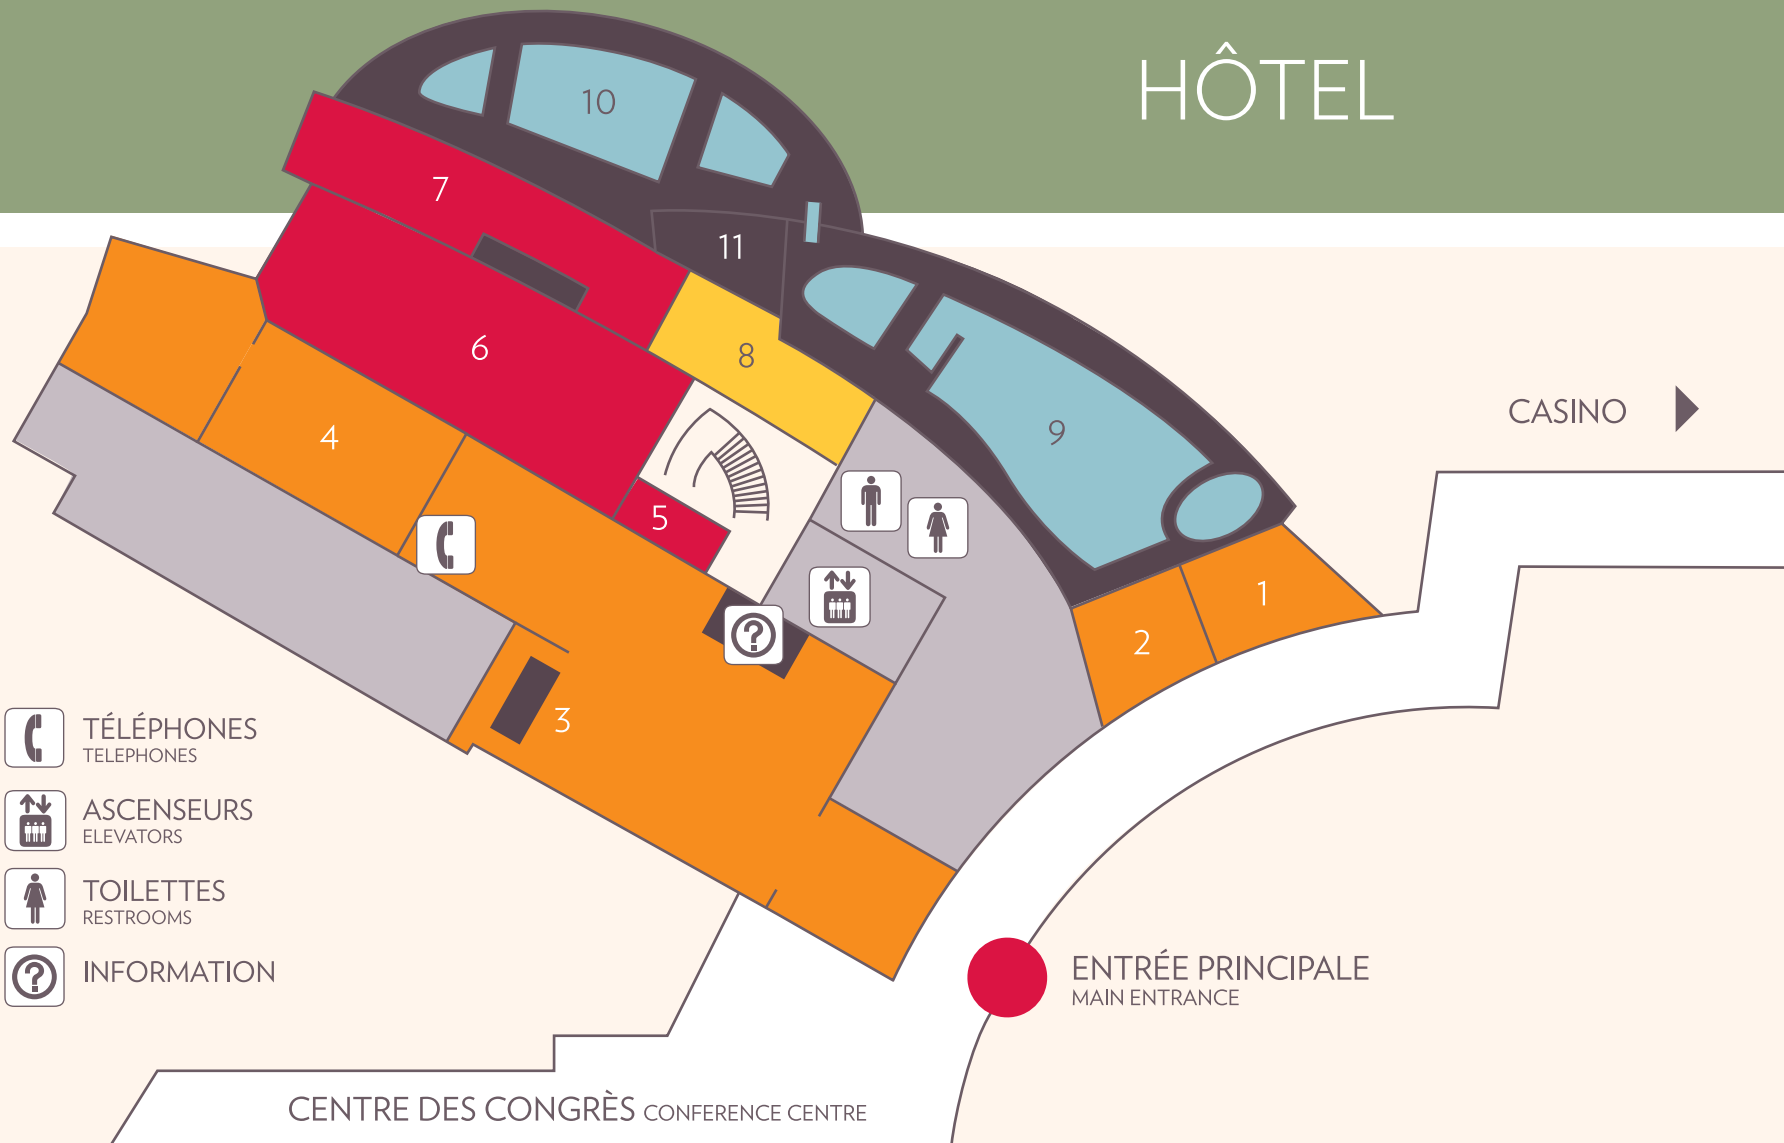

HÔTEL

NIVEAU LEVEL GH

- 1 Boutique
- 2 Tabagie
- 3 Réception
- 4 Bar Bacchus

NIVEAU LEVEL A

- 5 Le Cellier
- 6 Restaurant Arôme
- 7 Arôme (terrasse/terrace)

NIVEAU LEVEL B

- 8 Amerispa

NIVEAU LEVEL C

- 9 Piscine intérieure
Indoor swimming pool
- 10 Piscine extérieure
Outdoor swimming pool
- 11 TGV (casse-croûte/snack bar)

 TÉLÉPHONES
TELEPHONES

 ASCENSEURS
ELEVATORS

  TOILETTES
RESTROOMS

 INFORMATION

CASINO ▶

 ENTRÉE PRINCIPALE
MAIN ENTRANCE

CENTRE DES CONGRÈS CONFERENCE CENTRE

PLAN DU SITE SITE PLAN

LAC LEAMY
LEAMY LAKE

LAC DE LA CARRIÈRE
CARRIÈRE LAKE

QUAI
D'ACCOSTAGE
DOCKING FACILITIES

CASINO DU
LAC-LEAMY

THÉÂTRE

HÔTEL

ENTRÉE PRINCIPALE
MAIN ENTRANCE