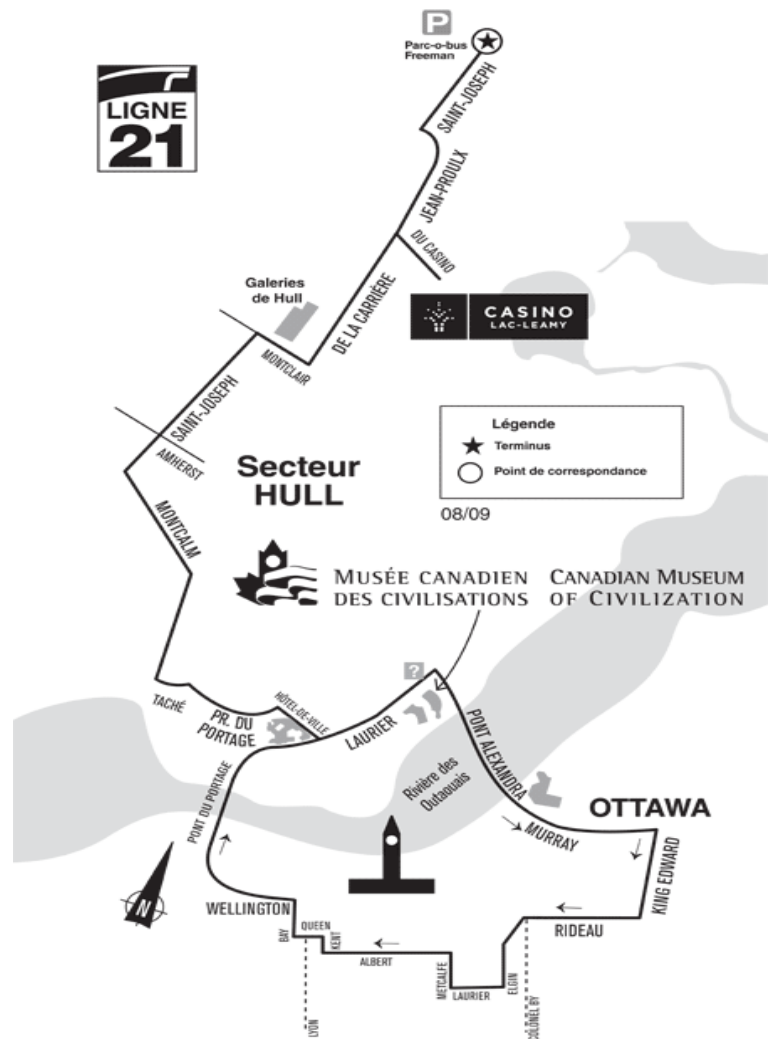

Ligne 21

Société des transports de l'Outaouais

Horaire Casino du Lac-Leamy (Accès 2)
en direction d'Ottawa

- 8 h 55
- 9 h 55
- 10 h 55
- 11 h 55
- 12 h 55
- 13 h 55
- 14 h 55
- 15 h 53
- 16 h 55
- 17 h 23
- 17 h 55
- 18 h 24
- 18 h 55
- 19 h 24
- 19 h 54
- 20 h 24
- 20 h 54
- 21 h 24
- 21 h 55
- 22 h 54

Infobus : 819 778-5939